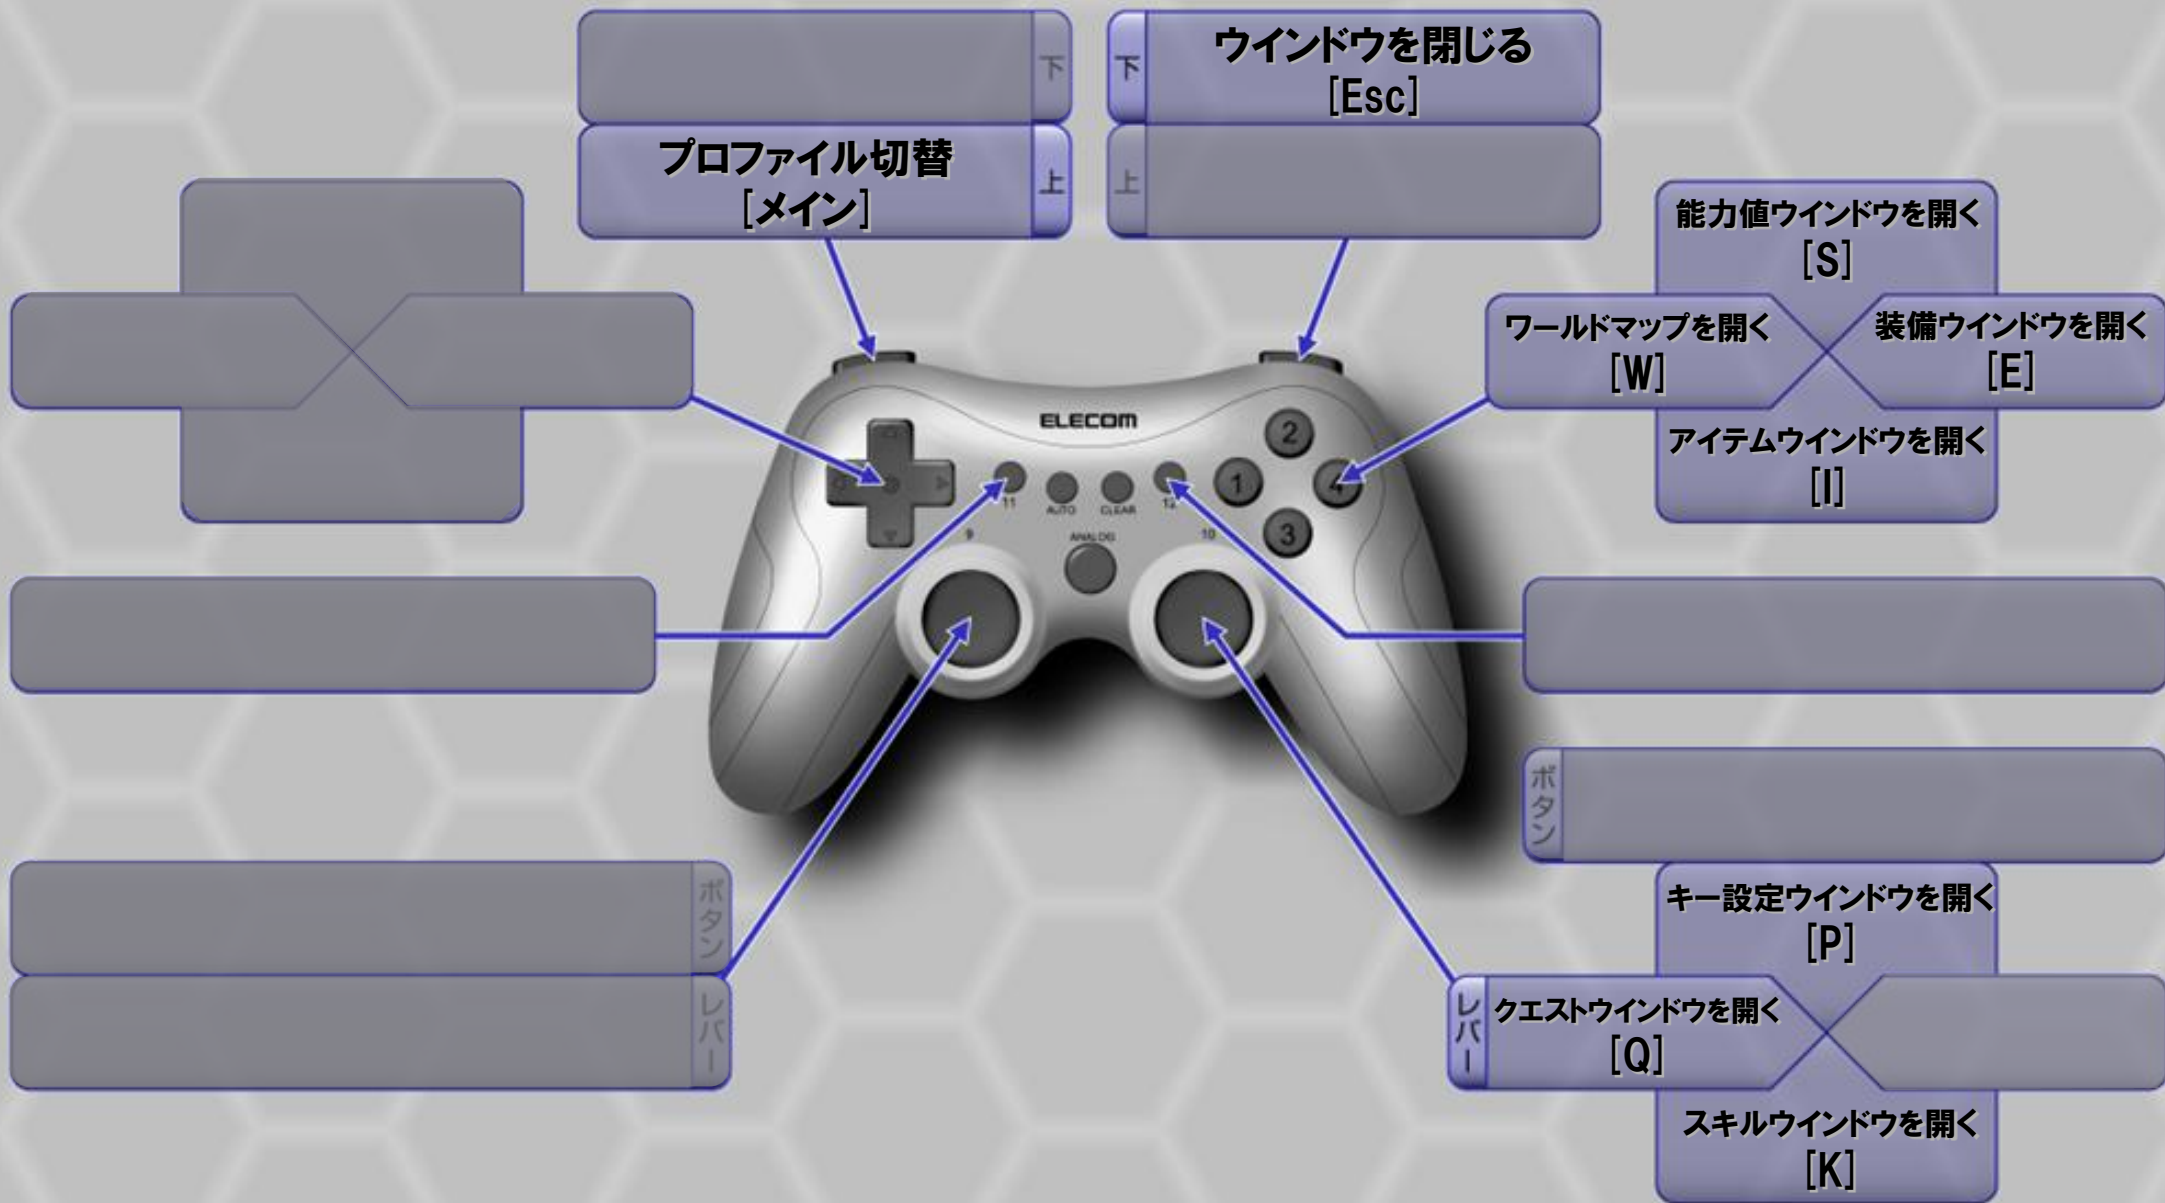

メイプルストーリー：メイン

| ボタン | 割当機能 | 内容 |
|-------|------|--------------|
| ボタン13 | [S] | 能力値ウインドウを開く |
| ボタン14 | [I] | アイテムウインドウを開く |
| ボタン15 | [E] | 装備ウインドウを開く |
| ボタン16 | [K] | スキルウインドウを開く |

- ボタンが16個ある機種に関しては、さらに左表の機能を使用することができます。

メイプルストーリー:ウインドウ用

メイプルストーリー:クイックスロット用

メイプルストーリー:エモーション用