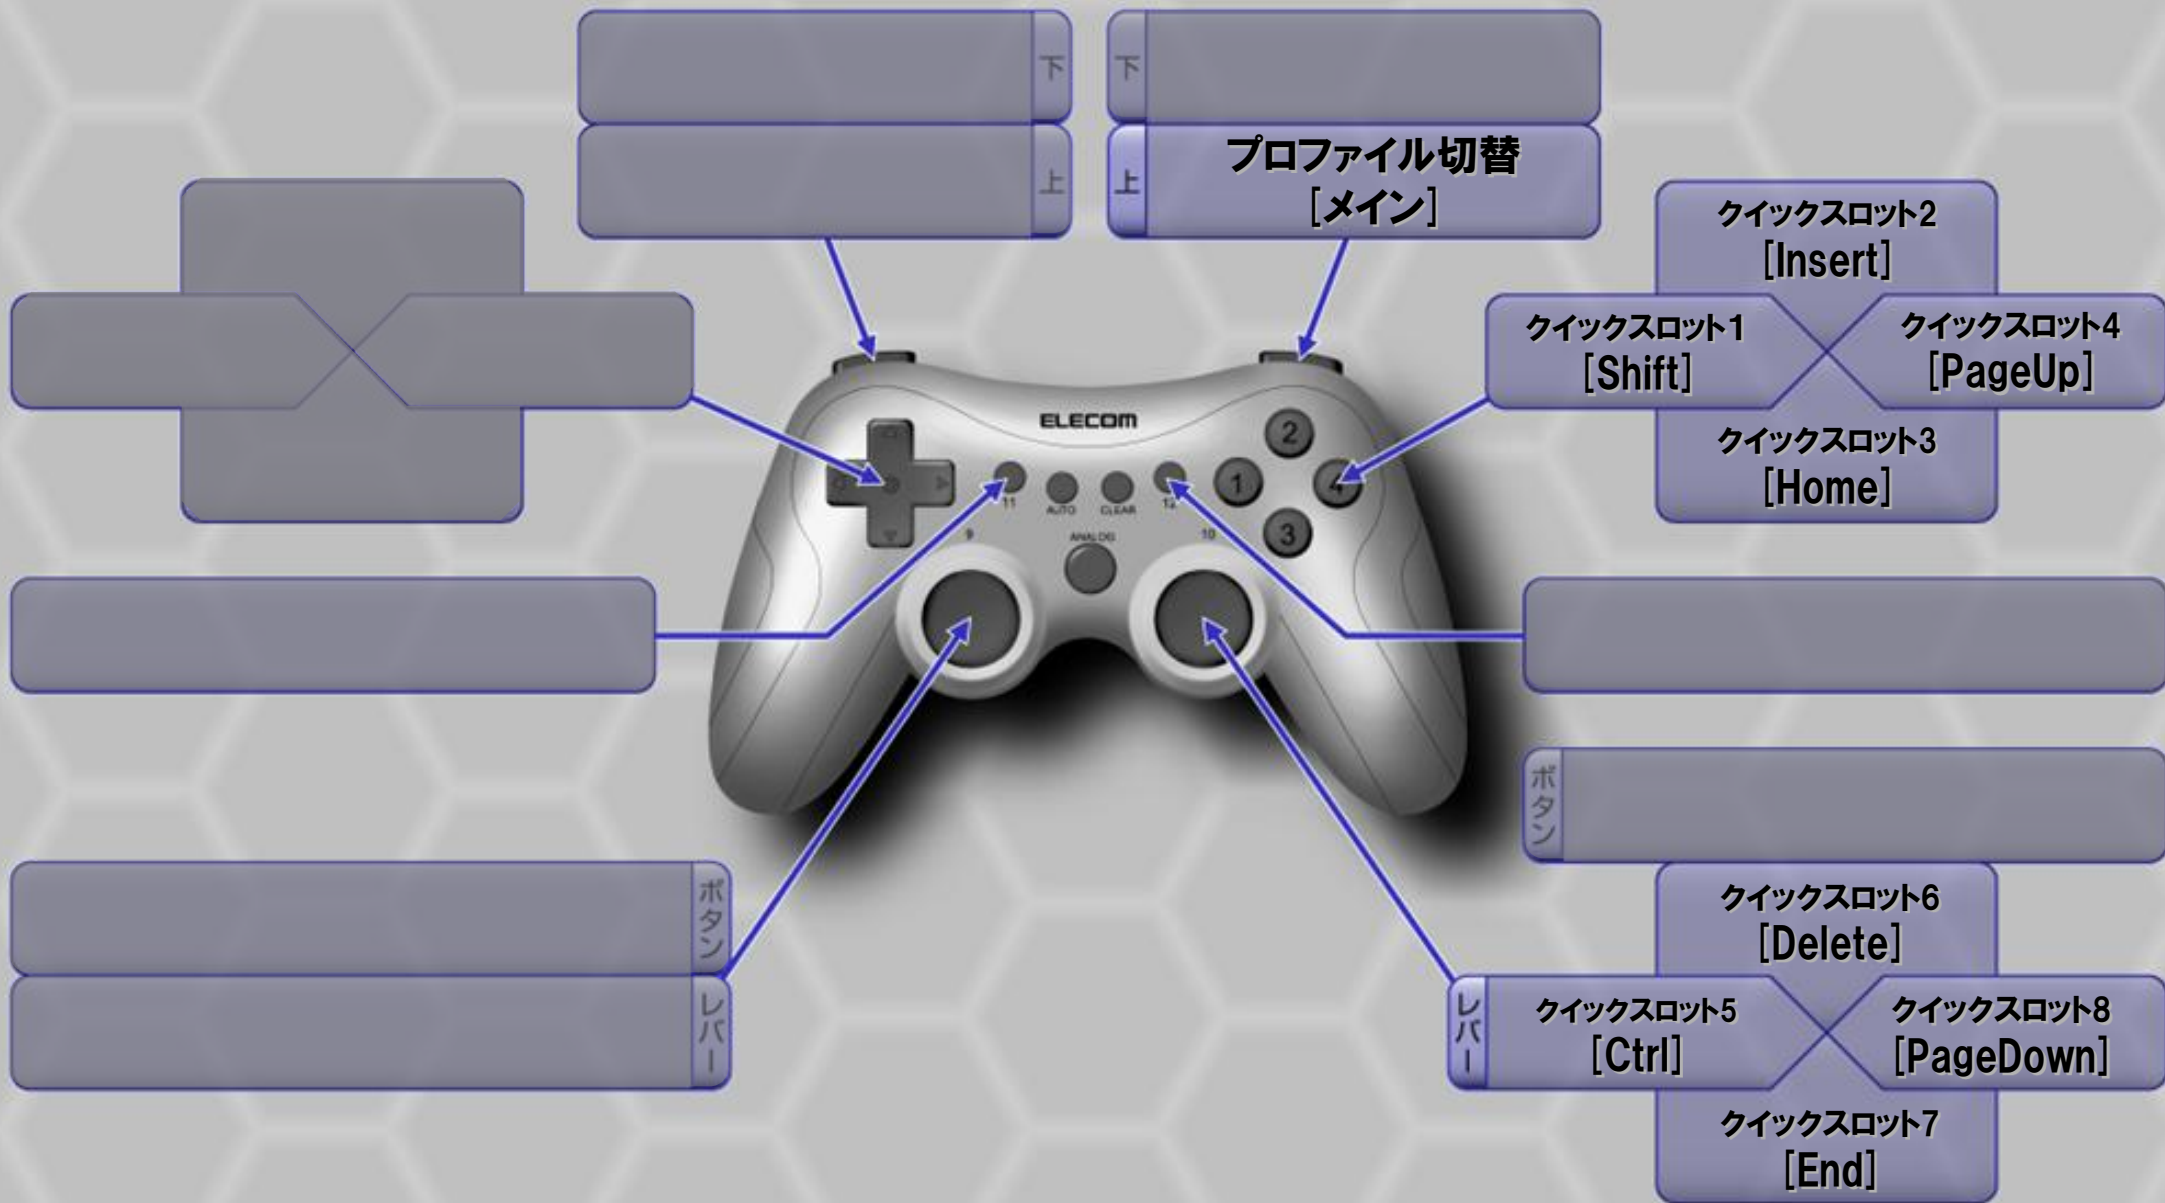

メイプルストーリー：メイン

| ボタン | 割当機能 | 内容 |
|-------|------|--------------|
| ボタン13 | [S] | 能力値ウインドウを開く |
| ボタン14 | [I] | アイテムウインドウを開く |
| ボタン15 | [E] | 装備ウインドウを開く |
| ボタン16 | [K] | スキルウインドウを開く |

- ボタンが16個ある機種に関しては、さらに左表の機能を使用することができます。

メイプルストーリー:ウインドウ用

メイプルストーリー:クイックスロット用

メイプルストーリー:エモーション用