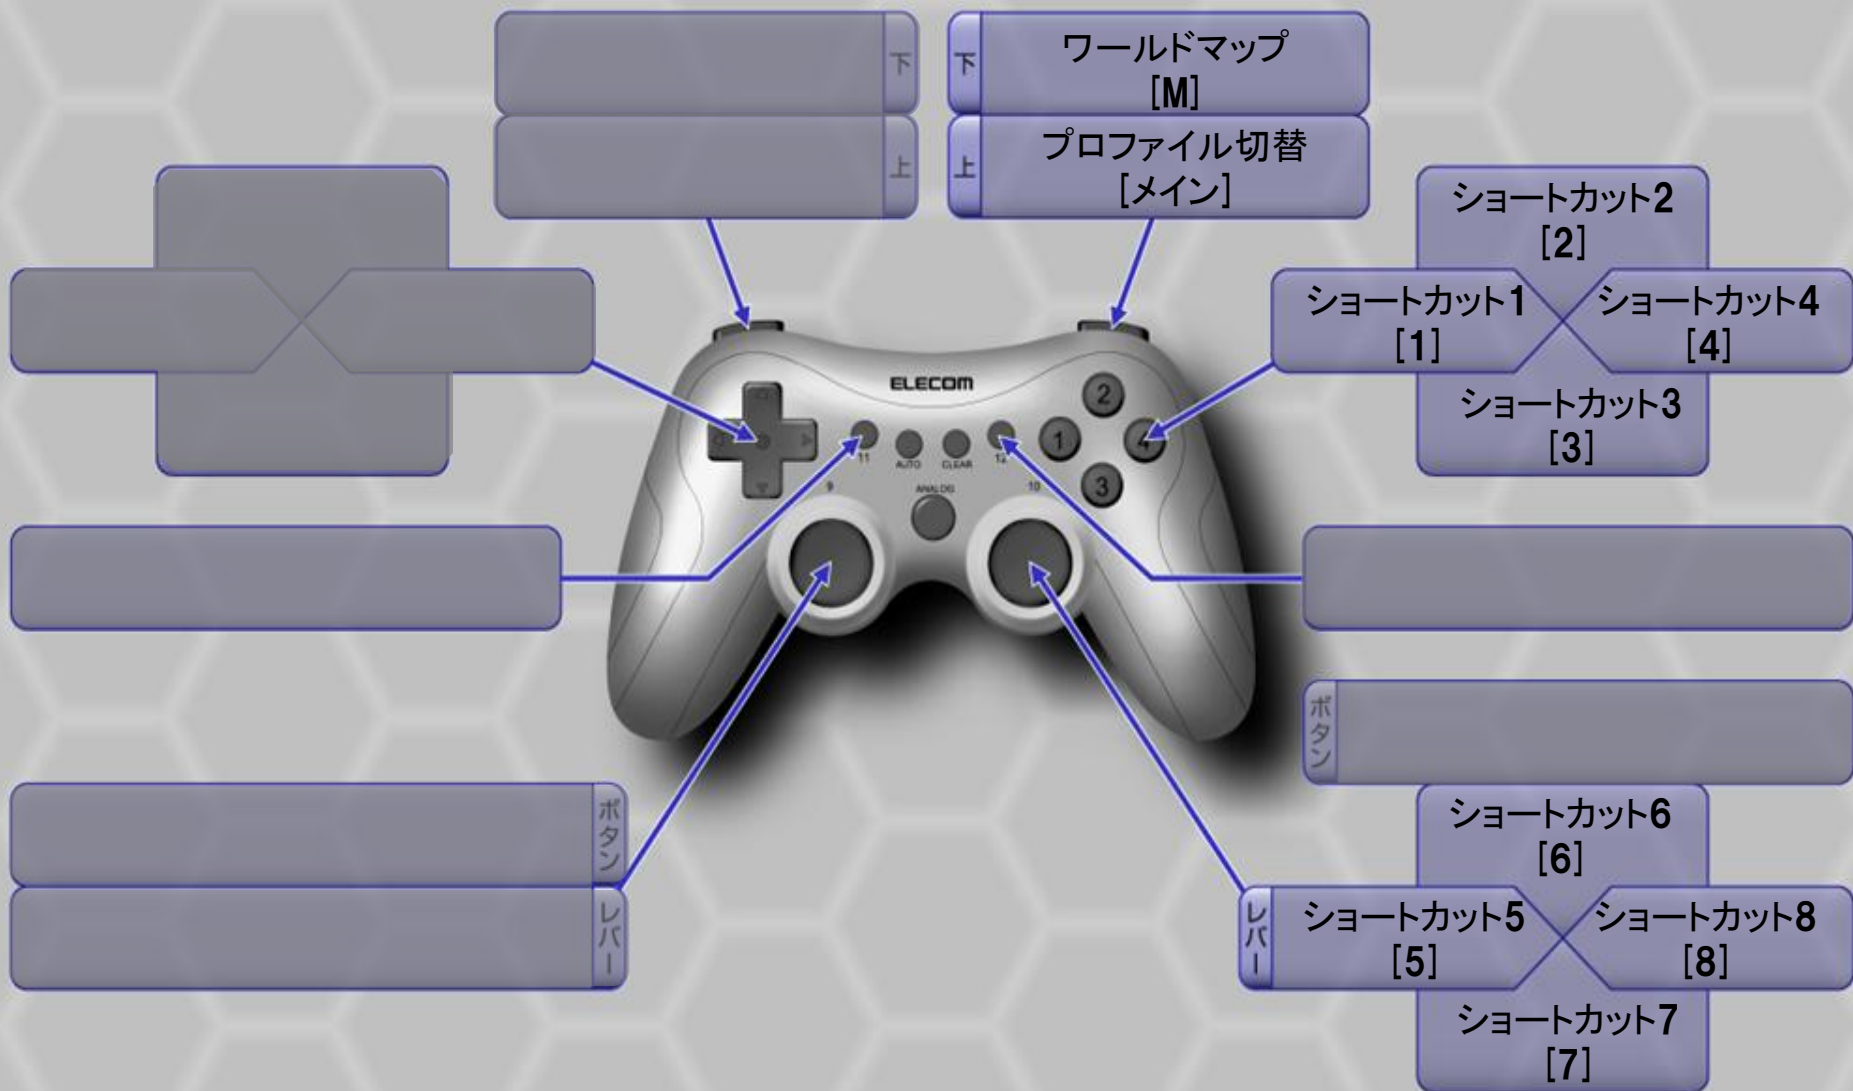

# ドラゴニカ:メイン

- ・ 本ゲームのプロファイルはマルチプロファイル構成です。ゲームパッドアシスタントの設定画面ではこのプロファイルを選択してください。
- ・ ゲーム内の設定で、アナログスティックに上下左右の移動を設定してください。

# ドラゴニカ: スロット1

- ・メインのプロファイルに設定した状態で、ボタン5を押している間は本プロファイルに切り替わります。
- ・主にアルファベットのスロットの使用に用います。

# ドラゴニカ: スロット2

- ・メインのプロファイルに設定した状態で、ボタン6を押している間は本プロファイルに切り替わります。
- ・主に数字のスロットの使用に用います。

# ドラゴニカ:メニュー

- ・ メインのプロファイルに設定した状態で、ボタン7を押している間は本プロファイルに切り替わります。