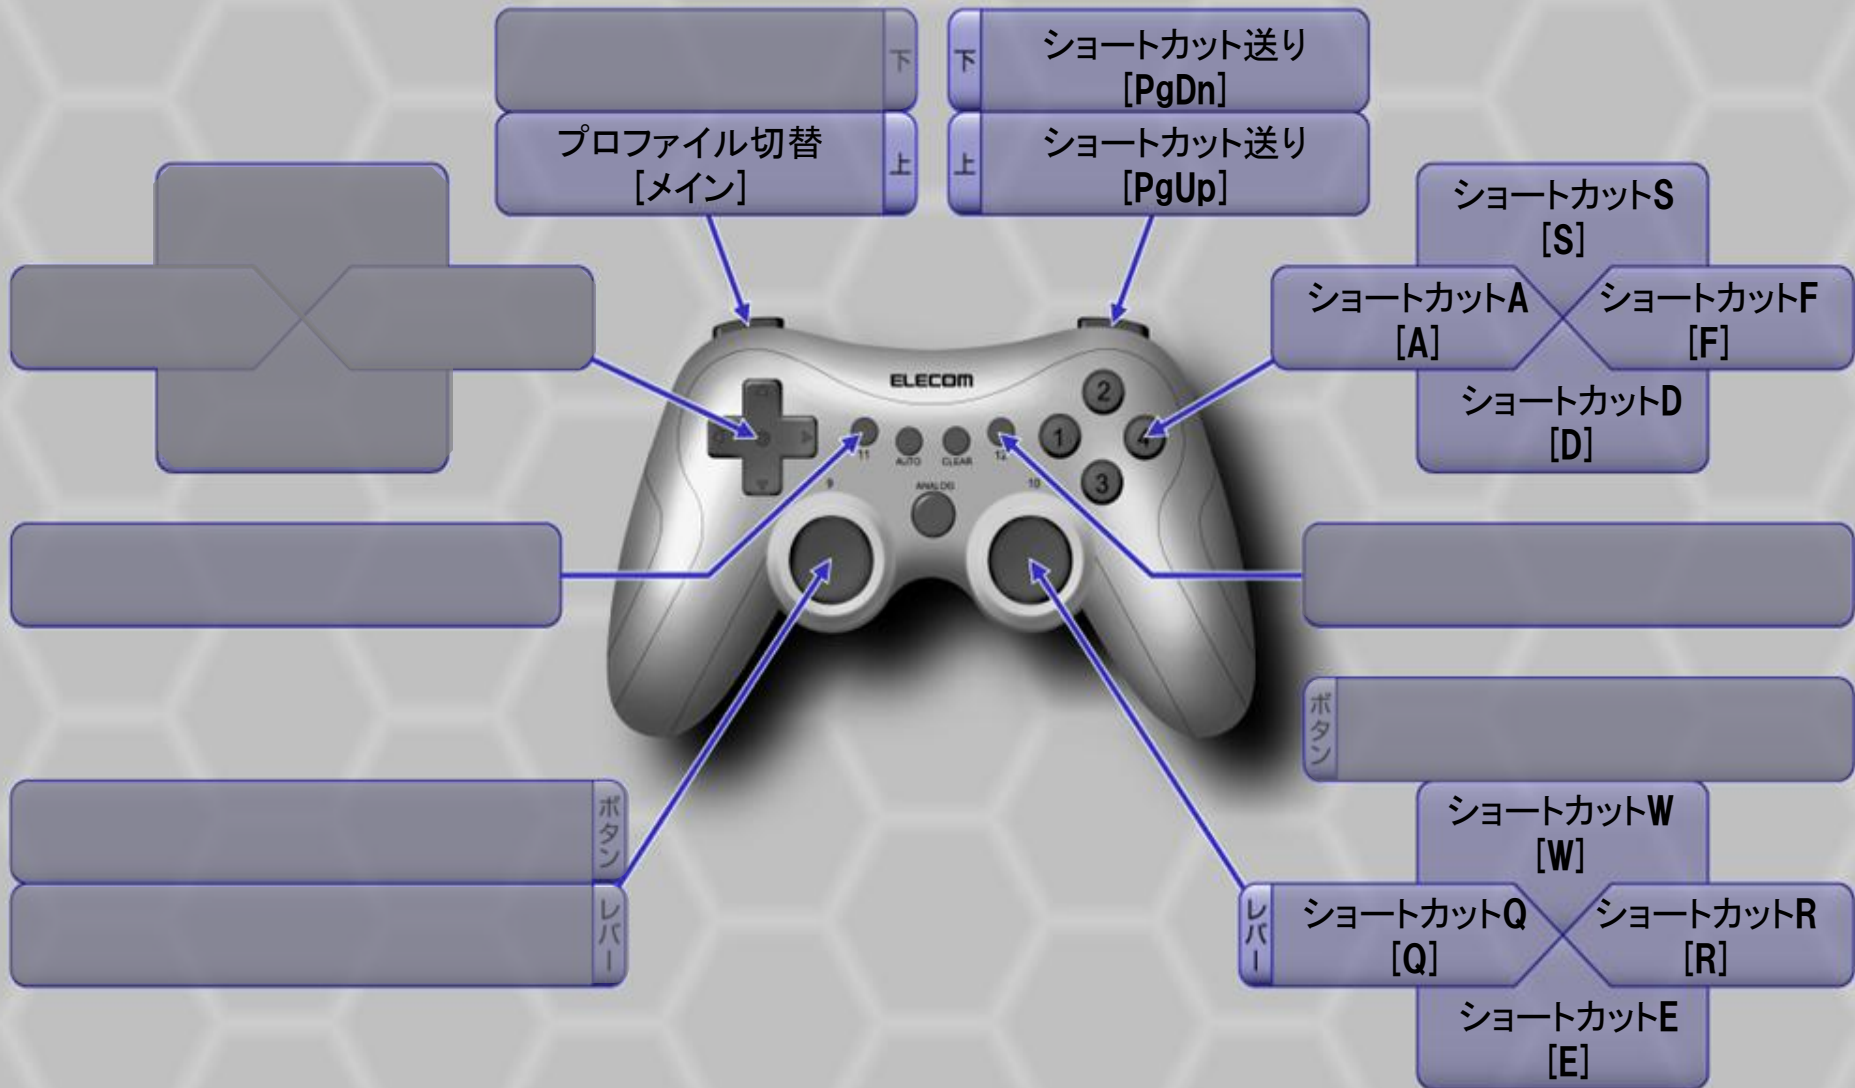

# ドラゴニカ:メイン

- ・ 本ゲームのプロファイルはマルチプロファイル構成です。ゲームパッドアシスタントの設定画面ではこのプロファイルを選択してください。
- ・ ゲーム内の設定で、アナログスティックに上下左右の移動を設定してください。

# ドラゴニカ: スロット1

- ・メインのプロファイルに設定した状態で、ボタン5を押している間は本プロファイルに切り替わります。
- ・主にアルファベットのスロットの使用に用います。

# ドラゴニカ: スロット2

- ・メインのプロファイルに設定した状態で、ボタン6を押している間は本プロファイルに切り替わります。
- ・主に数字のスロットの使用に用います。

# ドラゴニカ:メニュー

- ・ メインのプロファイルに設定した状態で、ボタン7を押している間は本プロファイルに切り替わります。